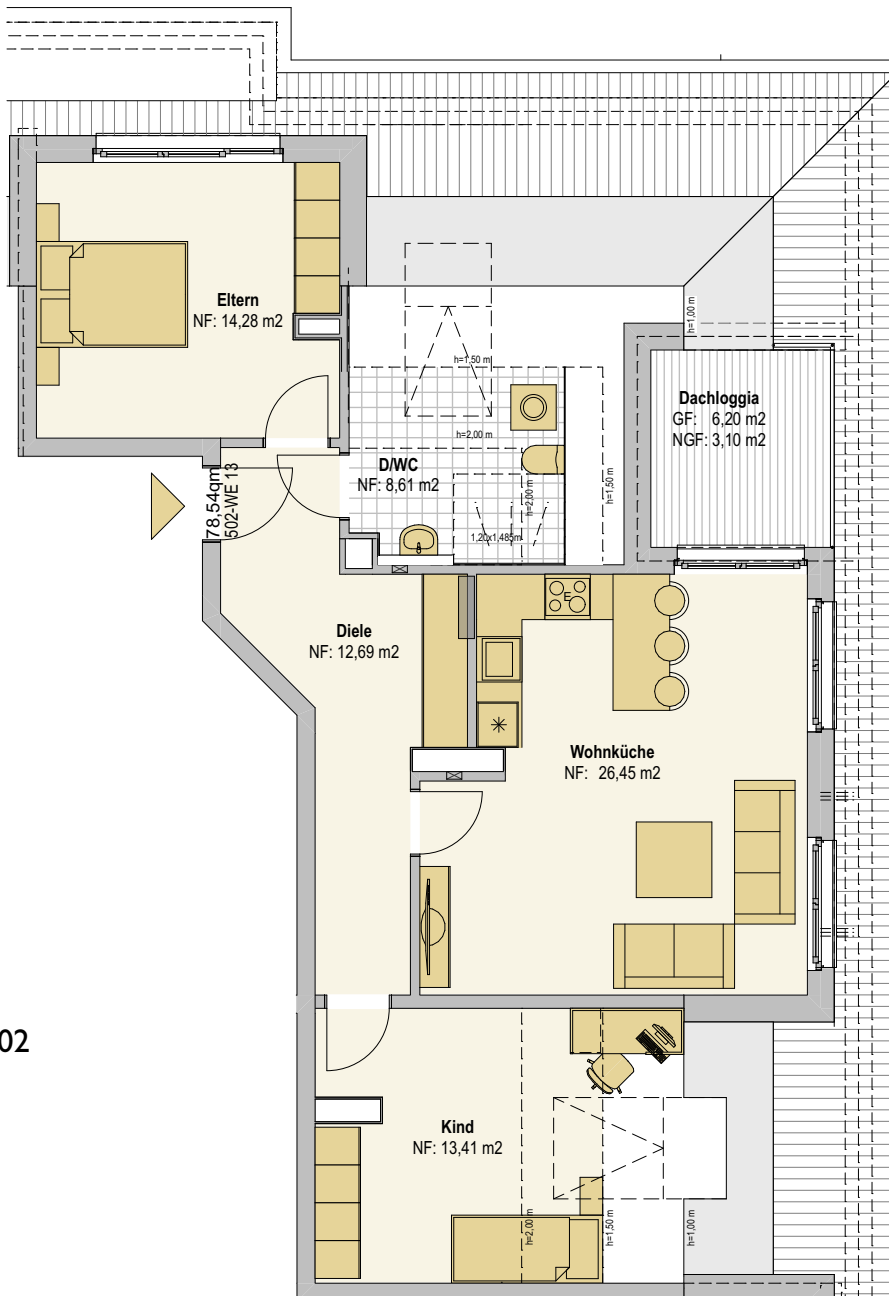

Venloer Strasse

H.: 504

H.: 502

Nussbaumer Weg

M.: o.M.

Venloer Straße 502
 Dachgeschoss
 Wohneinheit 13
 3 Zimmer
 78,54 qm