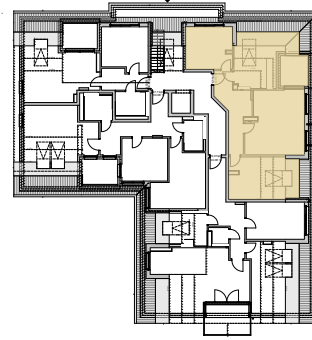

Venloer Strasse

H.: 504

H.: 502

Nussbaumer Weg

M.: o.M.

Venloer Straße 502
 Dachgeschoss
 Wohneinheit 13
 3 Zimmer
 78,54 qm