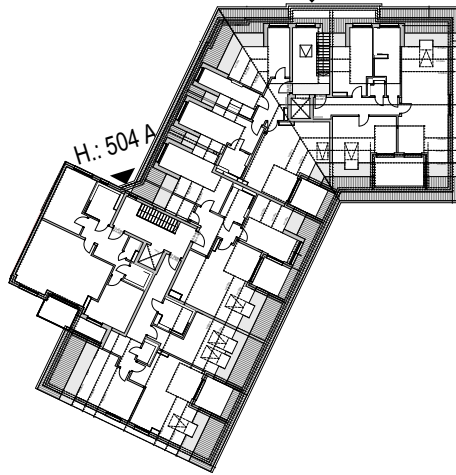

Venloer Strasse

H.: 504

H.: 502

Nussbaumer Weg

M.: o.M.

Venloer Straße 502
 Dachgeschoss
 Wohneinheit 13
 3 Zimmer
 78,54 qm