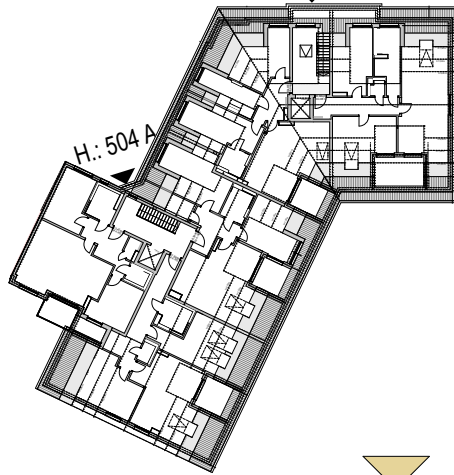

Venloer Strasse

H.: 504

H.: 502

Nussbaumer Weg

M.: o.M.

Venloer Straße 502
 Dachgeschoss
 Wohneinheit 14
 3 Zimmer
 90,37 qm