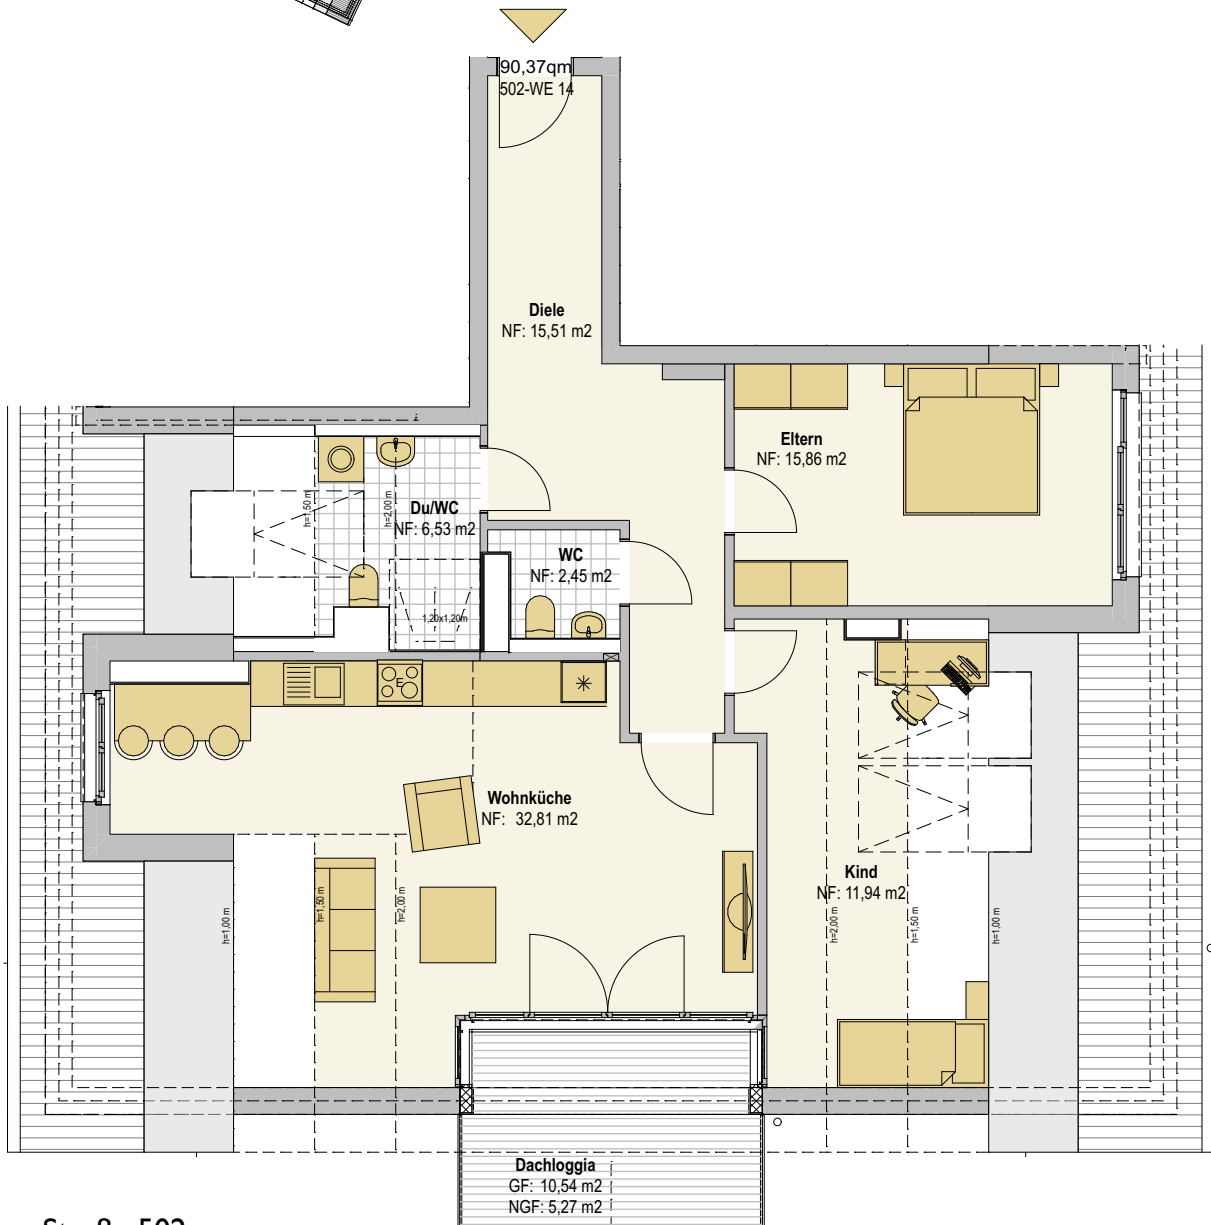

Venloer Strasse

H.: 504

H.: 502

Nussbaumer Weg

M.: o.M.

Venloer Straße 502
 Dachgeschoss
 Wohneinheit 14
 3 Zimmer
 90,37 qm