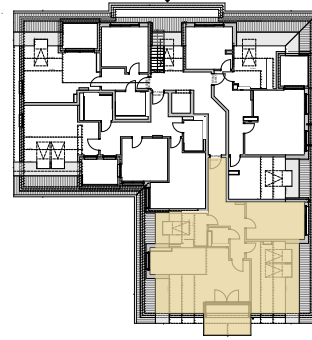

Venloer Strasse

H.: 504

H.: 502

Nussbaumer Weg

M.: o.M.

Venloer Straße 502
 Dachgeschoss
 Wohneinheit 14
 3 Zimmer
 90,37 qm