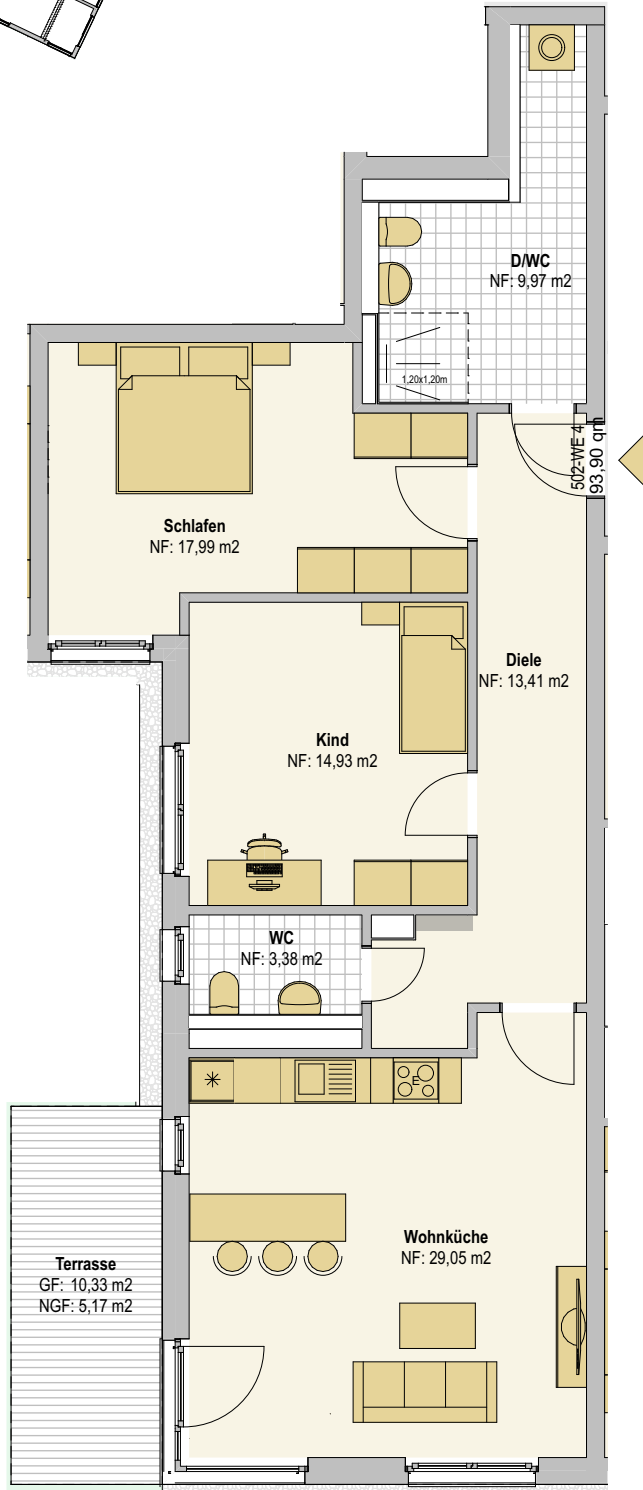

Venloer Strasse

Venloer Straße 502  
 Erdgeschoss  
 Wohneinheit 4  
 3 Zimmer  
 93,90 qm

Terrasse  
 GF: 10,33 m<sup>2</sup>  
 NGF: 5,17 m<sup>2</sup>