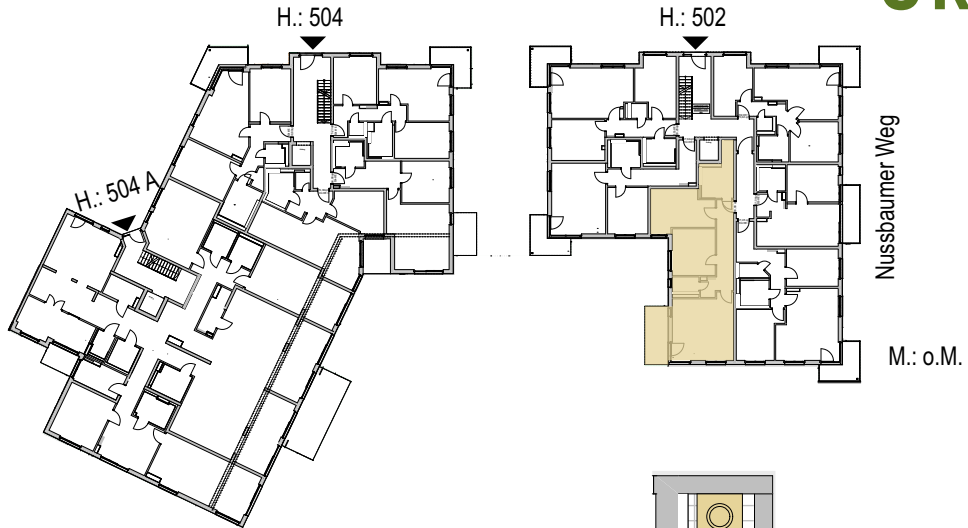

Venloer Strasse

Venloer Straße 502  
 Erdgeschoss  
 Wohneinheit 4  
 3 Zimmer  
 93,90 qm

Terrasse  
 GF: 10,33 m<sup>2</sup>  
 NGF: 5,17 m<sup>2</sup>