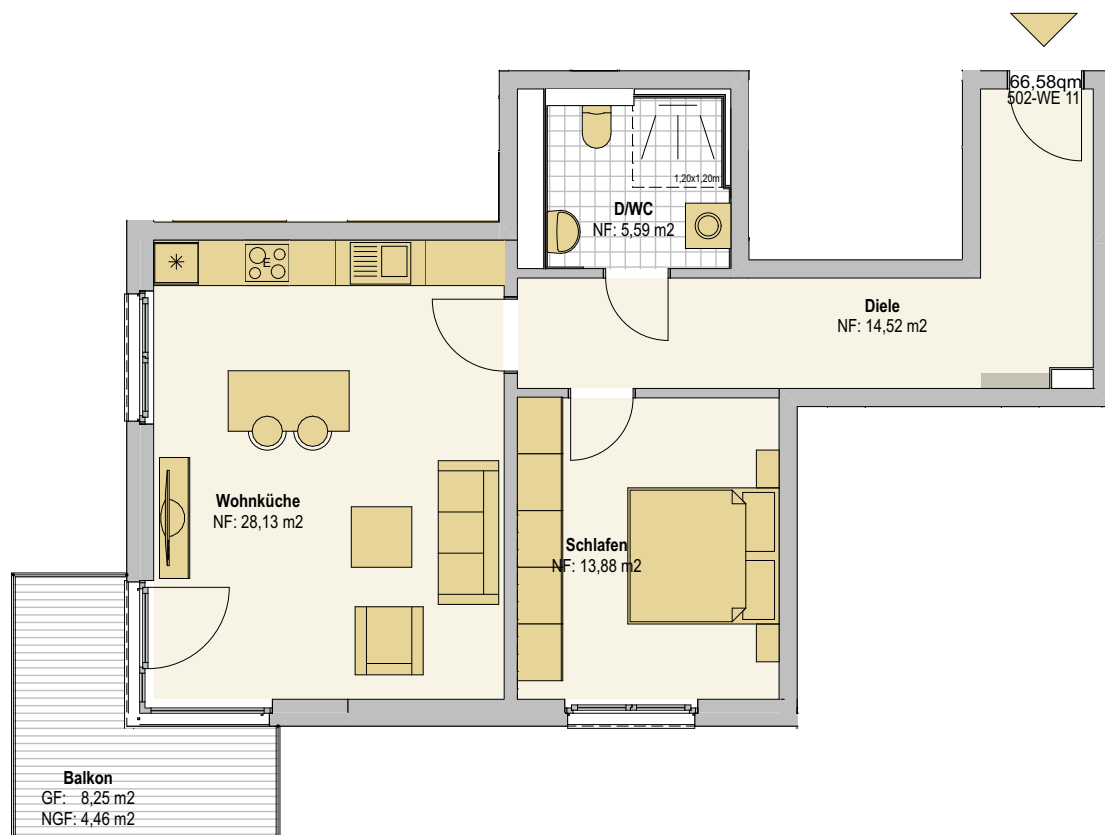

Venloer Strasse

H.: 504

H.: 502

Nussbaumer Weg

M.: o.M.

Venloer Straße 502
 Obergeschoss
 Wohneinheit II
 2 Zimmer
 66,58 qm

Stand 24.07.2024 Blattgröße: DIN A4 Maßstab: 1:100

5 m 4 3 2 1 0