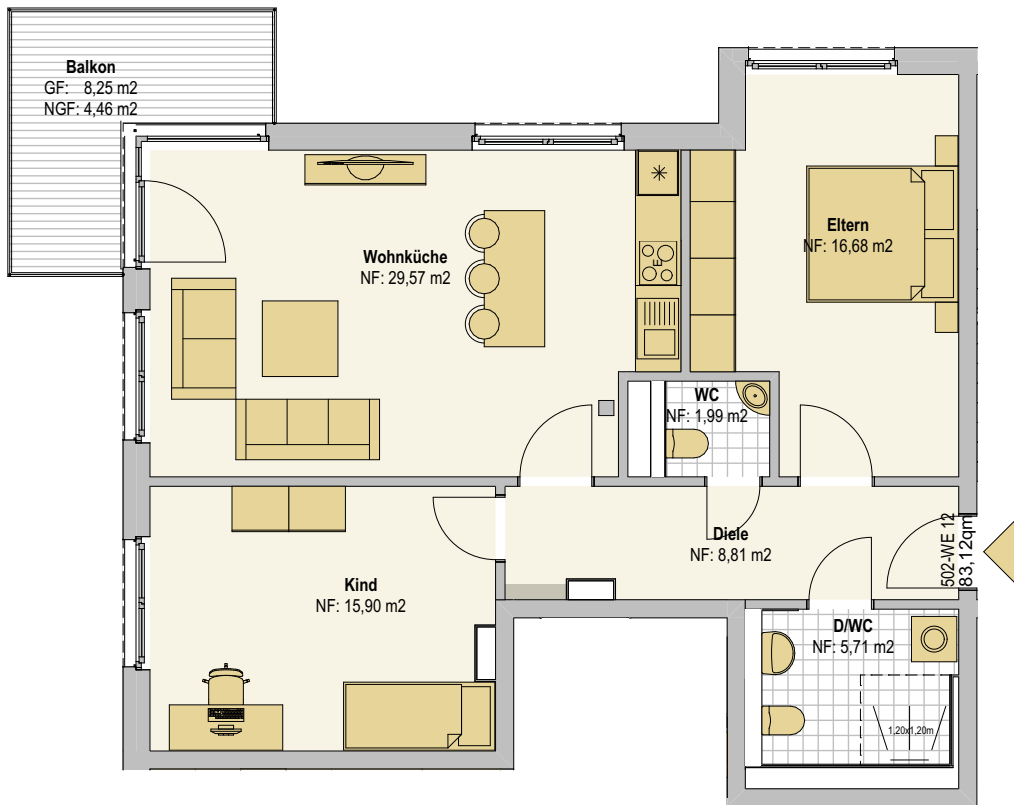

Venloer Strasse

Venloer Straße 502
Obergeschoss
Wohneinheit 12
3 Zimmer
83,12 qm