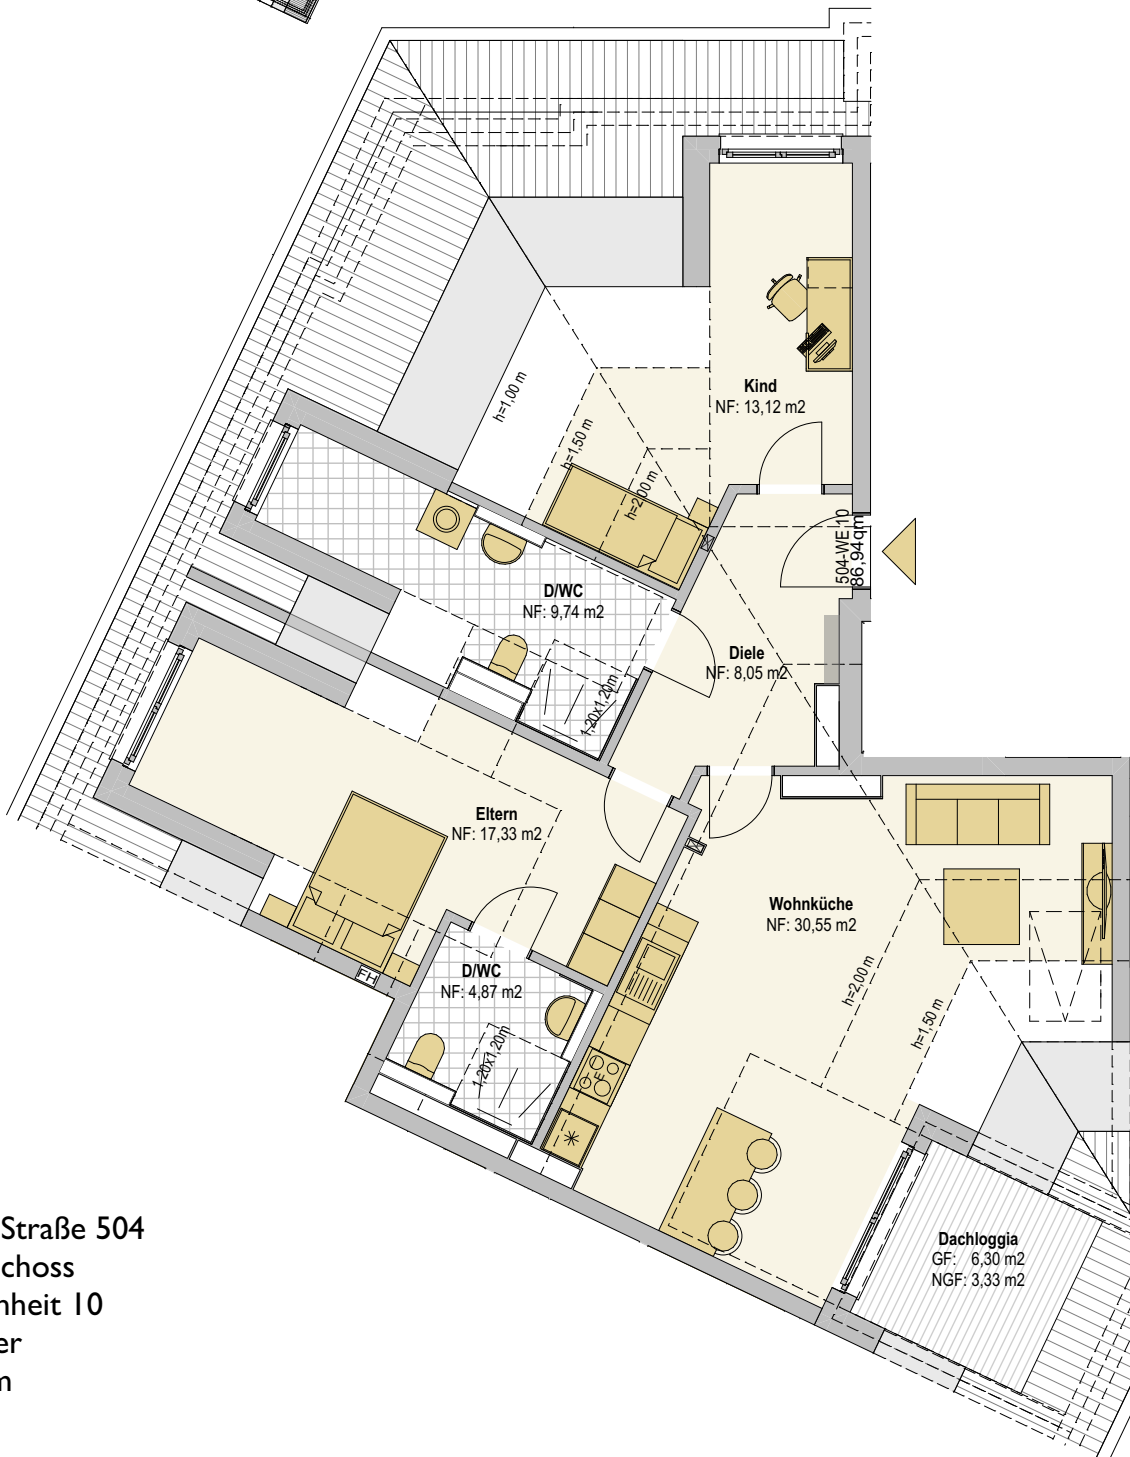

Venloer Strasse

H.: 504

H.: 502

Nussbaumer Weg

M.: o.M.

Venloer Straße 504
 Dachgeschoss
 Wohneinheit 10
 3 Zimmer
 86,94 qm