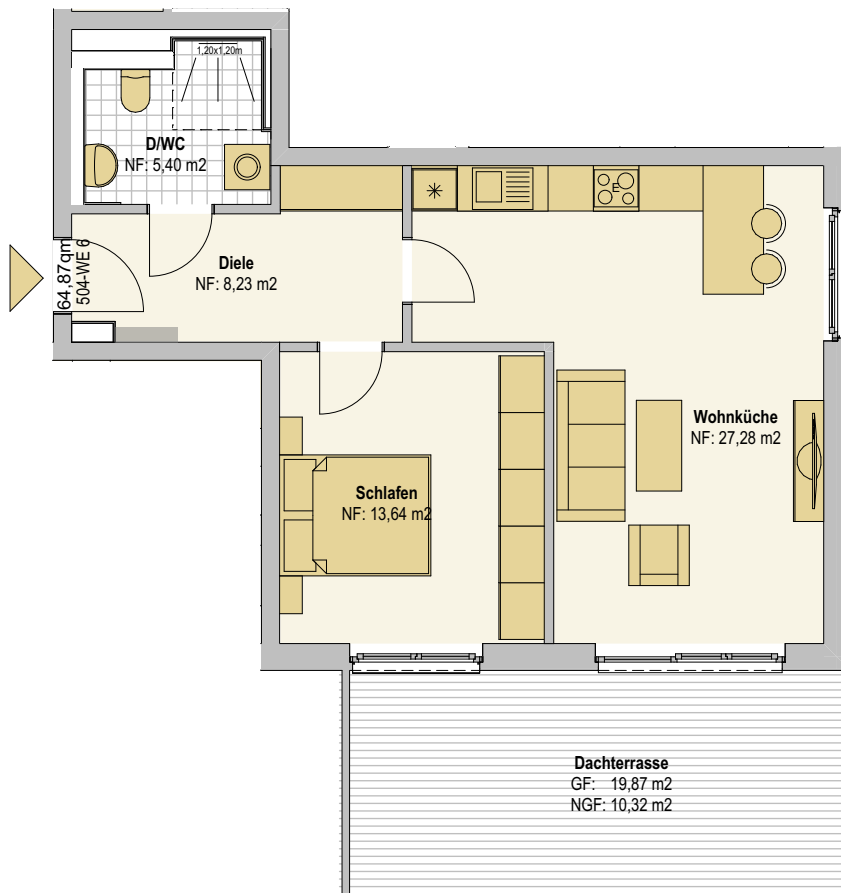

Venloer Strasse

H.: 504

H.: 502

Nussbaumer Weg

M.: o.M.

Venloer Straße 504  
 Obergeschoss  
 Wohneinheit 6  
 2 Zimmer  
 64,87 qm

Stand 24.07.2024 Blattgröße: DIN A4 Maßstab: 1:100

5 m 4 3 2 1 0