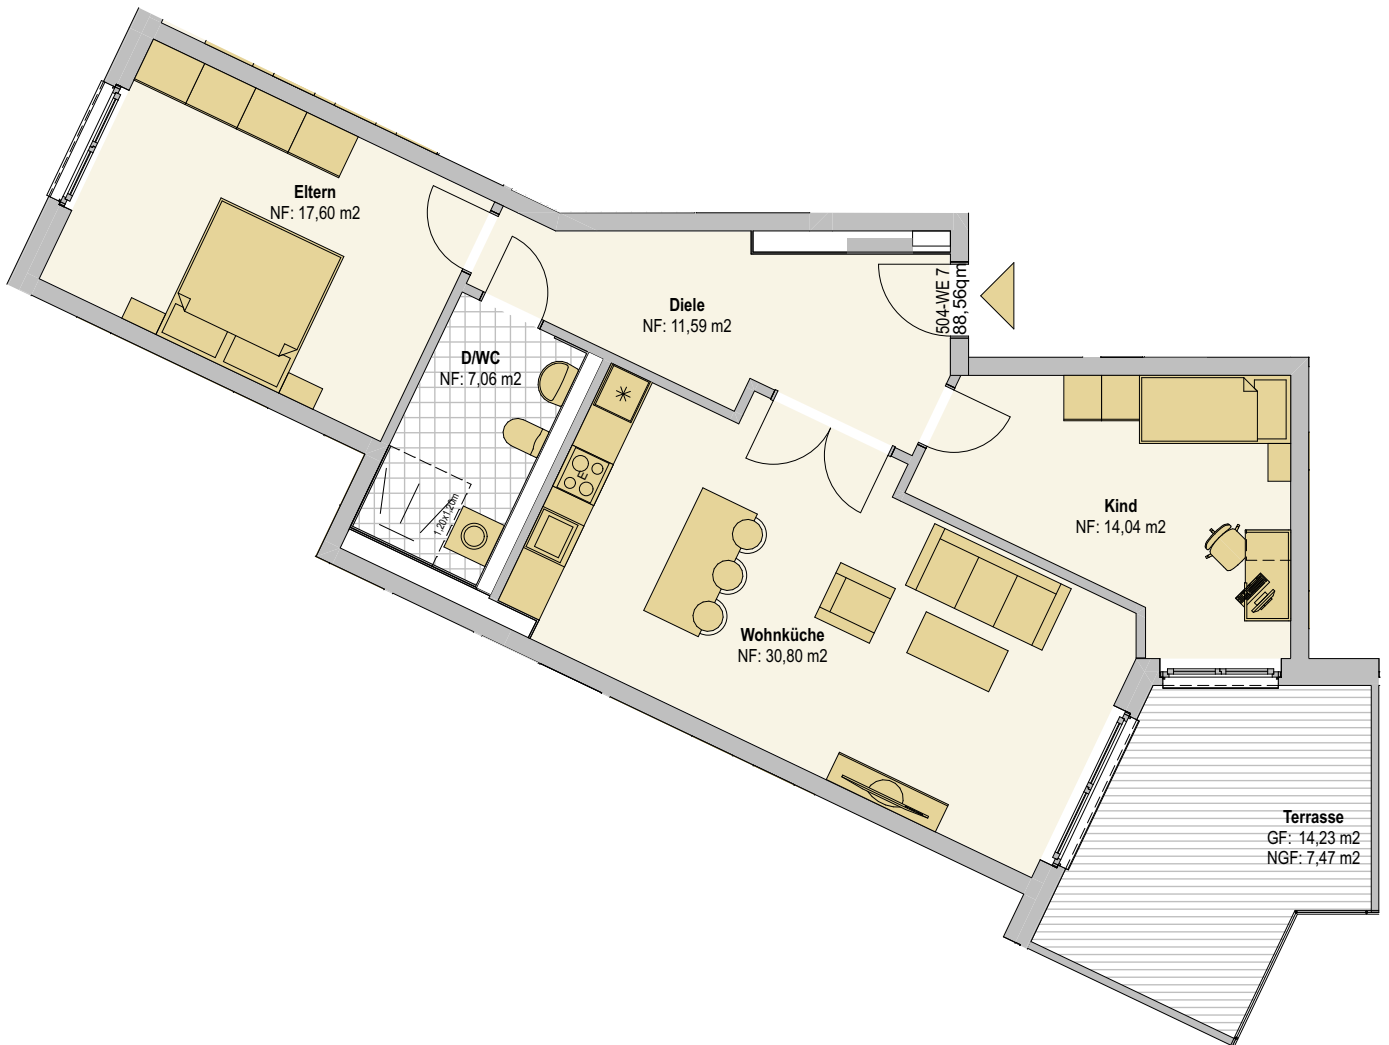

Venloer Strasse

Nussbaumer Weg

M.: o.M.

Venloer Straße 504
 Obergeschoss
 Wohneinheit 7
 3 Zimmer
 88,56 qm