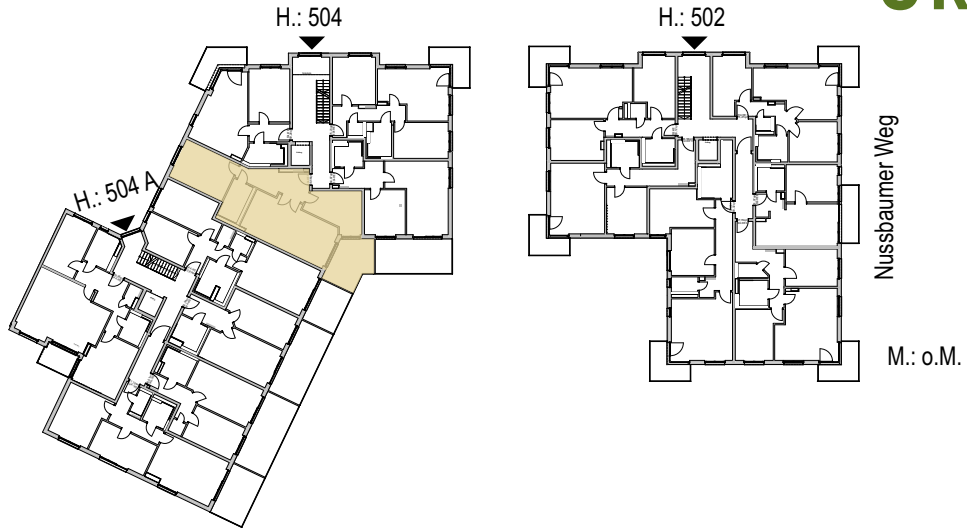

Venloer Strasse

Nussbaumer Weg

M.: o.M.

Venloer Straße 504
 Obergeschoss
 Wohneinheit 7
 3 Zimmer
 88,56 qm