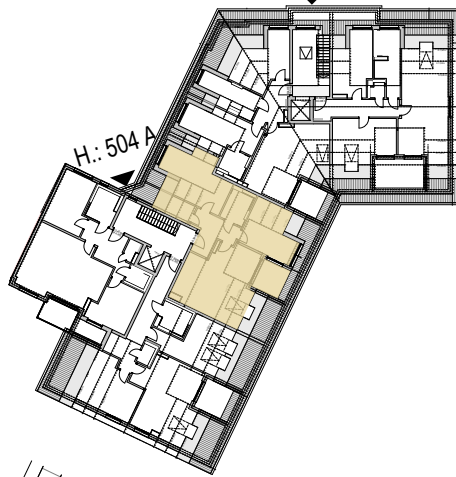

Venloer Strasse

H.: 504

H.: 502

Nussbaumer Weg

M.: o.M.

Venloer Straße 504 A
 Dachgeschoss
 Wohneinheit 6
 3 Zimmer
 86,39 qm