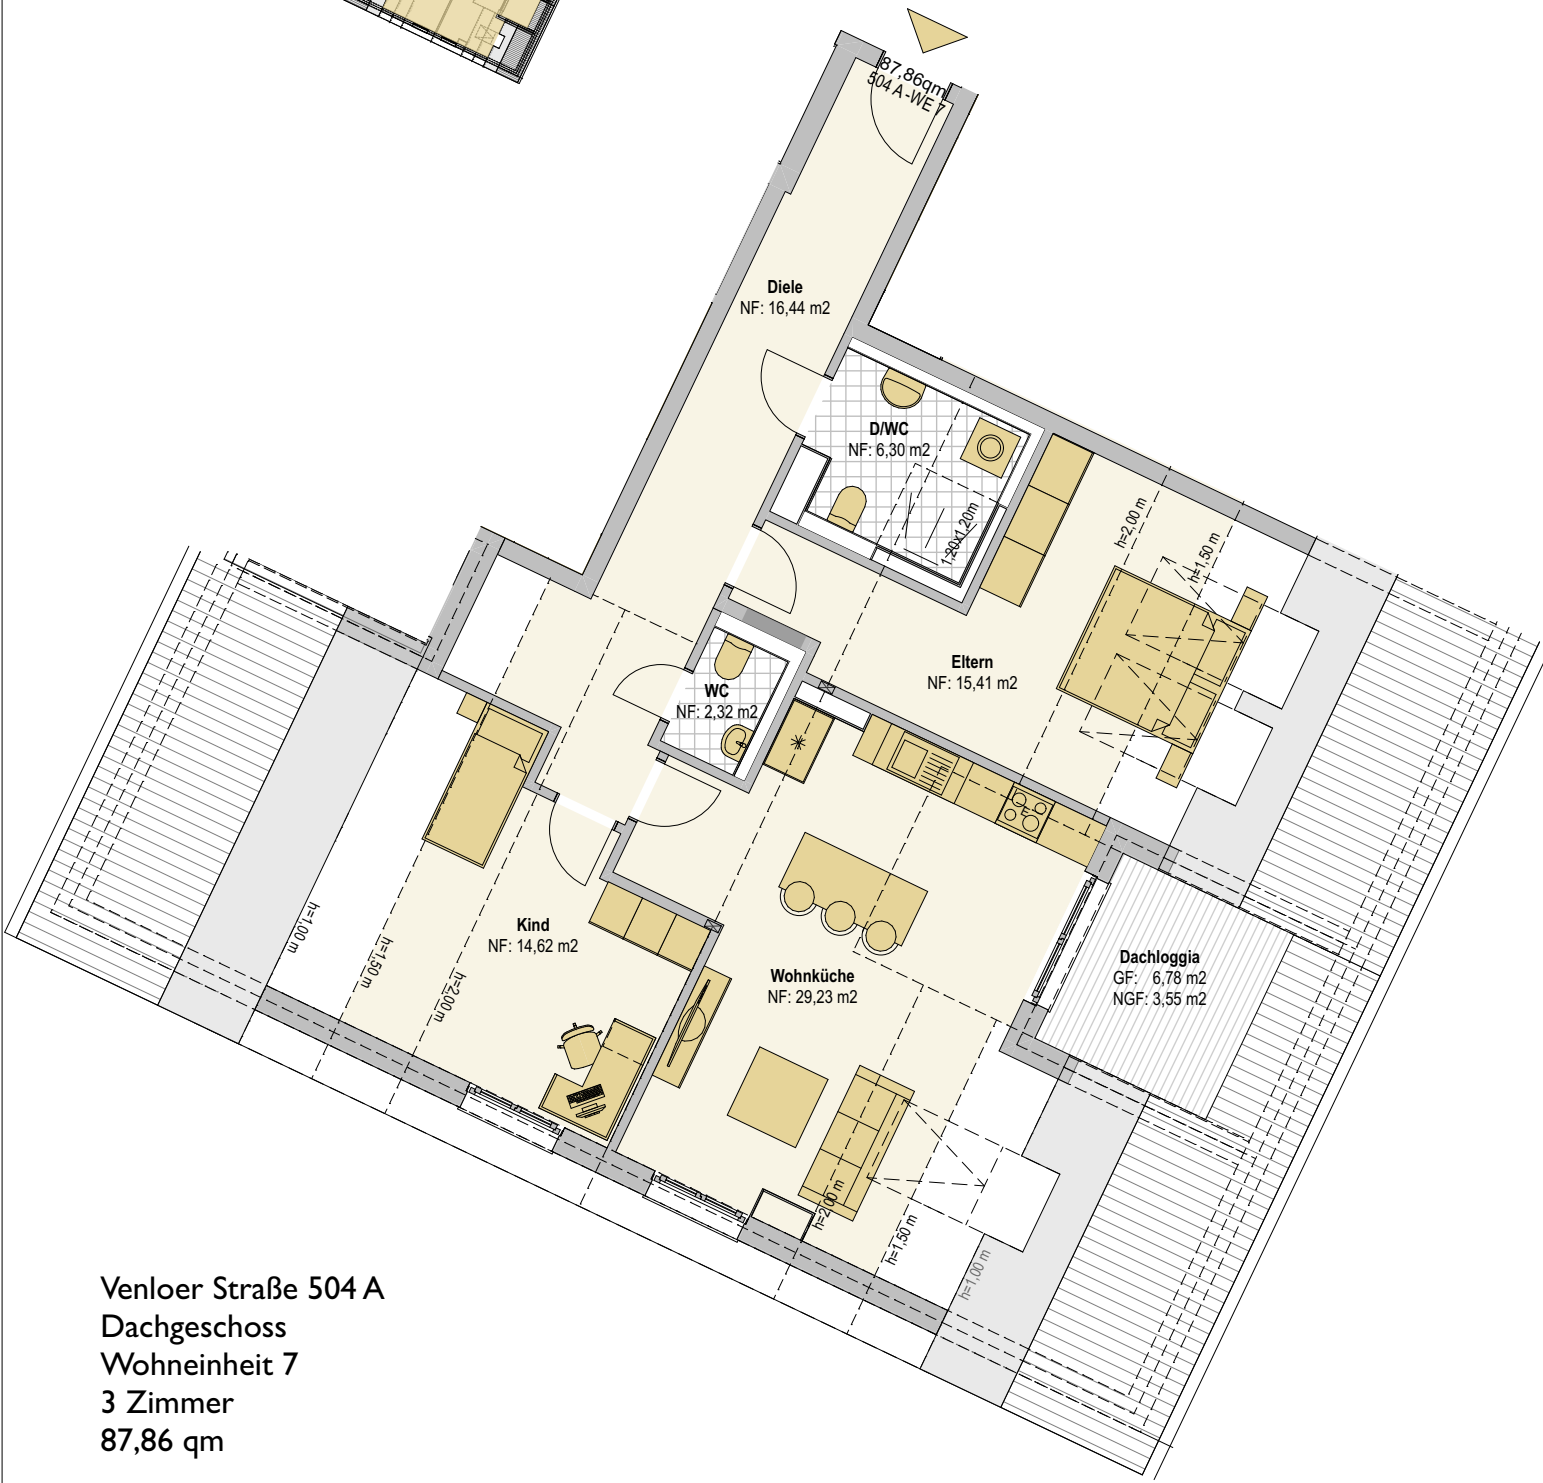

Venloer Strasse

H.: 504

H.: 502

Nussbaumer Weg

M.: o.M.

Venloer Straße 504 A
Dachgeschoss
Wohneinheit 7
3 Zimmer
87,86 qm