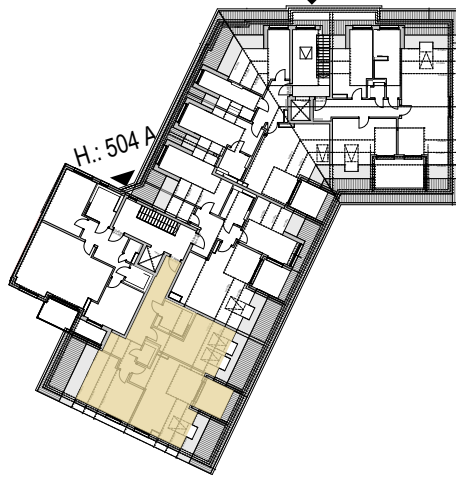

Venloer Strasse

H.: 504

H.: 502

Nussbaumer Weg

M.: o.M.

Venloer Straße 504 A
Dachgeschoss
Wohneinheit 7
3 Zimmer
87,86 qm