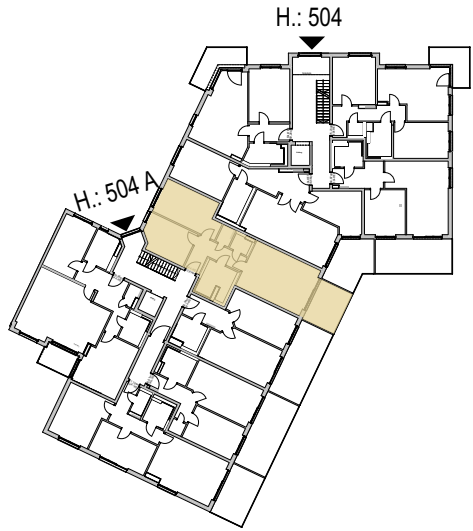

Venloer Strasse

Nussbaumer Weg

M.: o.M.

Venloer Straße 504 A

Obergeschoss

Wohneinheit I

3 Zimmer

82,87 qm