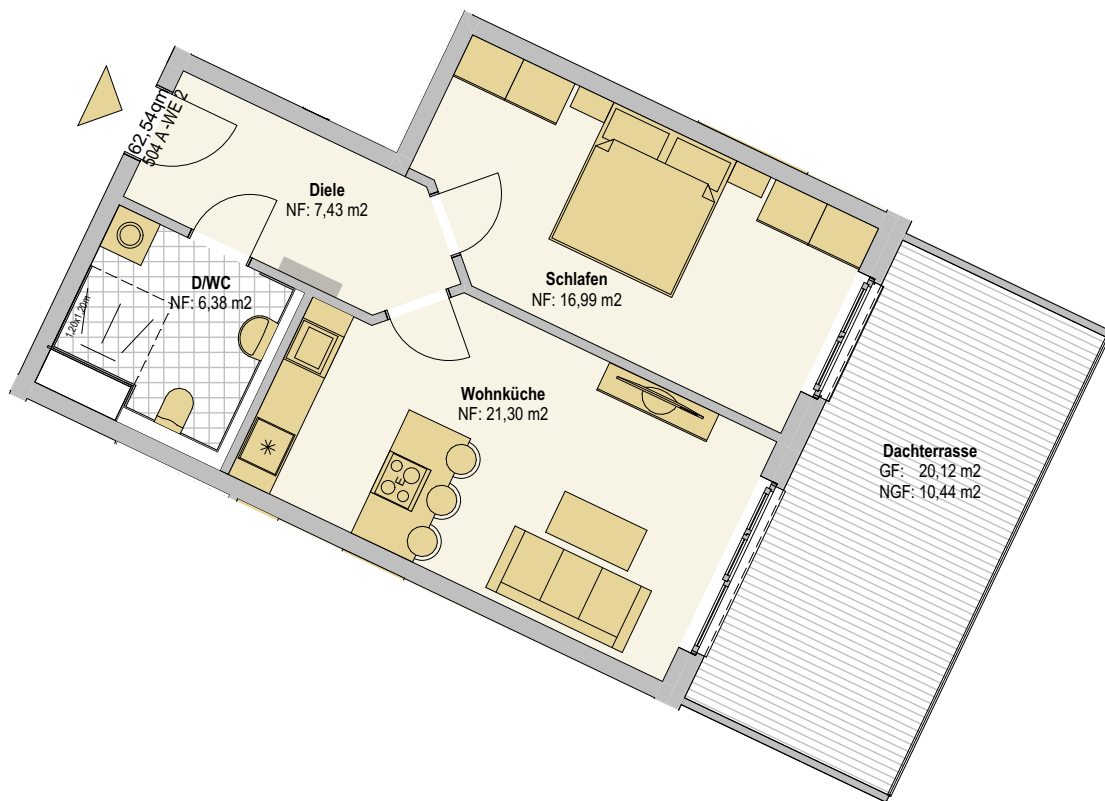

Venloer Strasse

H.: 504

H.: 502

H.: 504 A

Nussbaumer Weg

M.: o.M.

Venloer Straße 504 A  
Obergeschoss  
Wohneinheit 2  
2 Zimmer  
62,54 qm